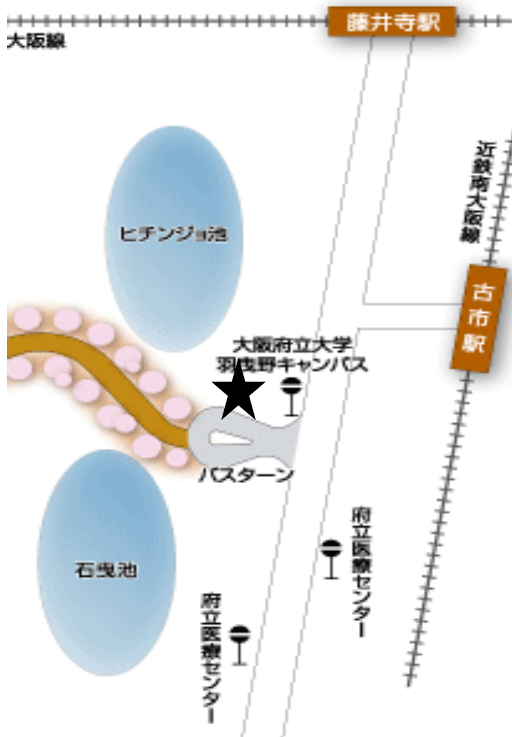

キャンパス間連絡バス発着場所

(下図★印あるいは**1**印がバスの発着場所です。)

羽曳野キャンパス ロータリー

藤井寺駅北側ロータリー

※羽曳野キャンパスへの路線バス(近鉄バス)とは反対側の出口

■ 駐車場所(優先順位)
 1番から3番のいずれかに停車しています。
 1番が空いていれば1番に停車。
 1番が空いていなければ2番の位置へ。
 2番も空いていなければ3番の位置へ。

中百舌鳥キャンパス 白鷺門前 バスロータリー

古市駅北側駐車場

①古市駅西出口の階段を降りてすぐを左に曲がる。
 ②階段下をぐり右へ曲がり、阿部野橋方向へ駅のホームを右に見ながら駅に沿って進む。
 ③50mほど進むと駐車場のロータリーがあり、そこが乗降場所。

連絡バス(マイクロバス)

白鷺駅