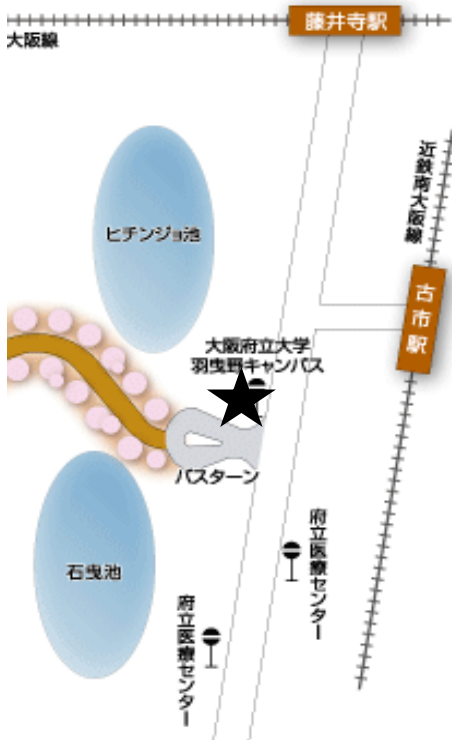

キャンパス間連絡バス発着場所 (★印)

羽曳野キャンパス ローターリー

近鉄 藤井寺駅 北側ロータリー ※羽曳野キャンパスへの路線バス(近鉄バス)とは反対側の駅出口

中百舌鳥キャンパス 白鷺門横

近鉄 古市駅 西駐車場