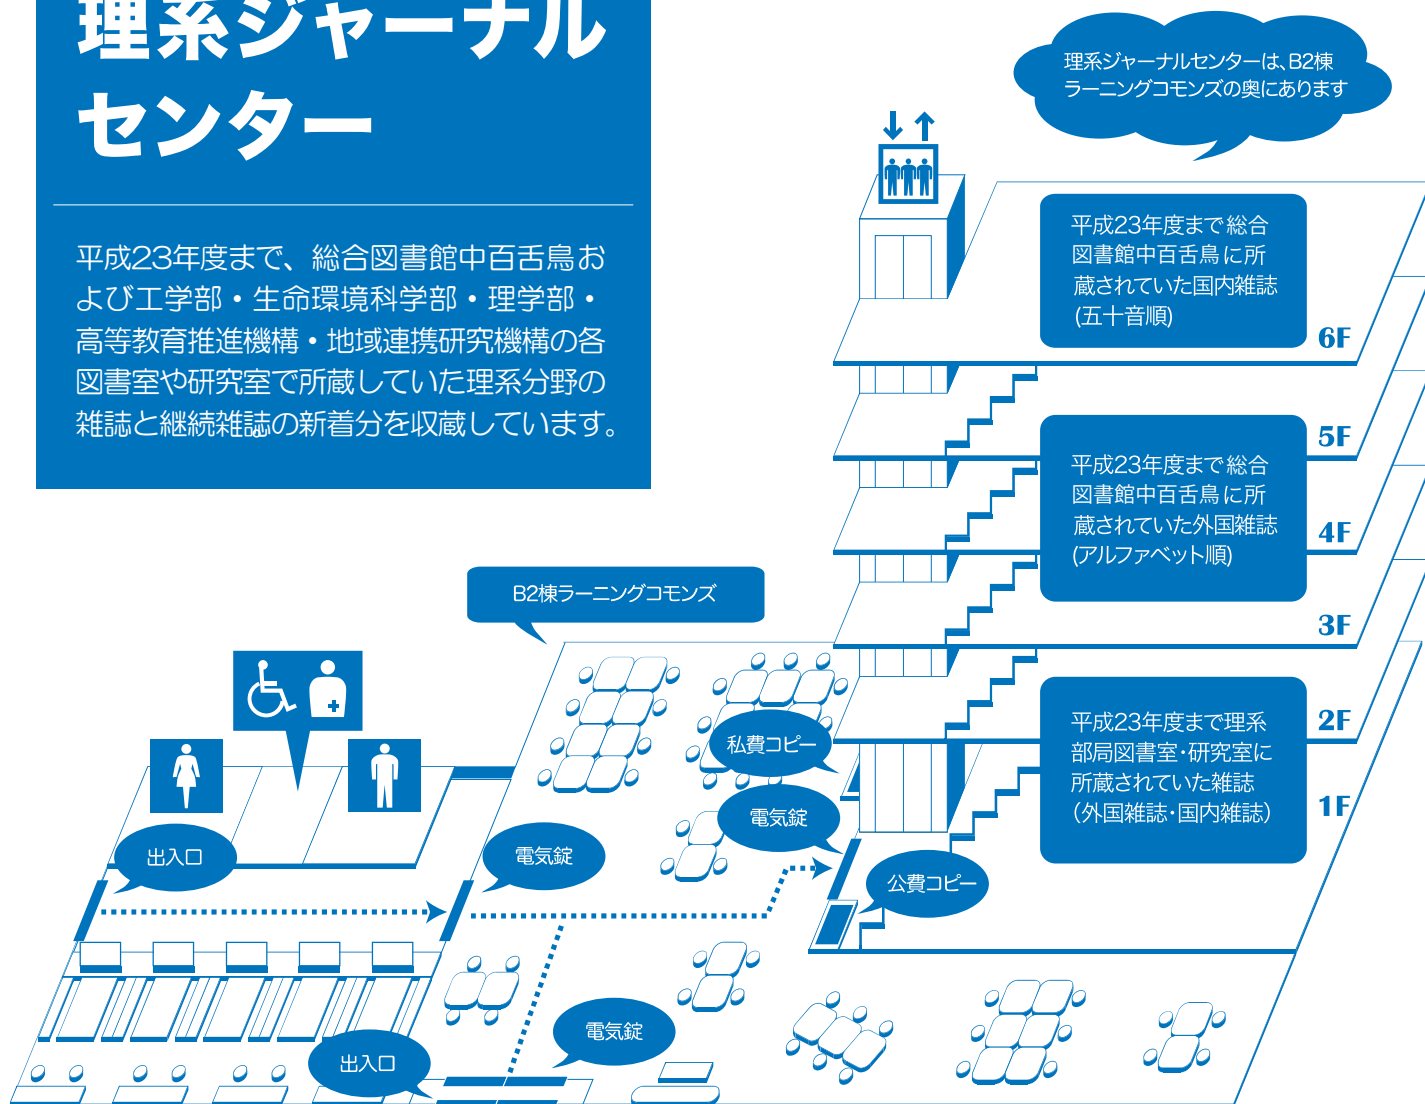

理系ジャーナルセンター

平成23年度まで、総合図書館中百舌鳥および工学部・生命環境科学部・理学部・高等教育推進機構・地域連携研究機構の各図書室や研究室で所蔵していた理系分野の雑誌と継続雑誌の新着分を収蔵しています。

開室時間

授業期間の平日……………8:30～21:00
休業期間の平日……………9:00～17:00
土・日・授業のない祝日、年末年始…休業

閲覧・貸出

閲覧は、理系ジャーナルセンター内およびB2棟ラーニング commons 内で可能。
貸出は行いません。

複写サービス

公費複写は、理系ジャーナルセンター内1Fに設置している複写機をご利用ください。(教員および教員が認めた院生等が利用できます。)私費複写は、B2棟ラーニング commons 内に設置している生協複写機をご利用ください。(生協コピーカード式・モノクロ)
※申込書またはMy Libraryの文献複写サービスでお申込みいただければ、収蔵資料のコピーを学内便でお送りします。

注意事項

理系ジャーナルセンターの入口は、B2棟ラーニング commons 内にあります。学内利用者は、ICカード(学生証・教職員証)で電気錠を解錠して入退室してください。(B2棟ラーニング commons が閉室すると退出できませんので、ご注意ください。)
※学外の方は、総合図書館中百舌鳥で出納サービスを行いますので、総合図書館中百舌鳥受付カウンターにお申し出ください。