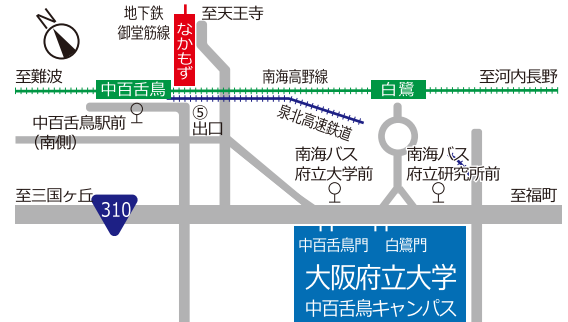

場所 大阪府立大学中百舌鳥キャンパス
「Uホール白鷺」

受講料 無料(事前申込不要)

対象 どなたでも

定員 1,000人

問合せ先 大阪府立大学 地域連携室 大阪府堺市中区学園町1-1
TEL 072-254-9942

交通アクセス

- ・南海高野線「白鷺駅」下車、南西へ約500m
 - ・南海高野線「中百舌鳥駅」下車、南東へ約1,000m
 - ・地下鉄御堂筋線「なかもず駅(5号出口)」から南東へ約1,000m
 - ・南海高野線「中百舌鳥駅」・地下鉄御堂筋線「なかもず駅」から南海バス(北野田駅前行)で約5分、「府立大学前」下車。
- ※ 車両での来学はご遠慮いただいておりますので、公共交通機関をご利用ください。