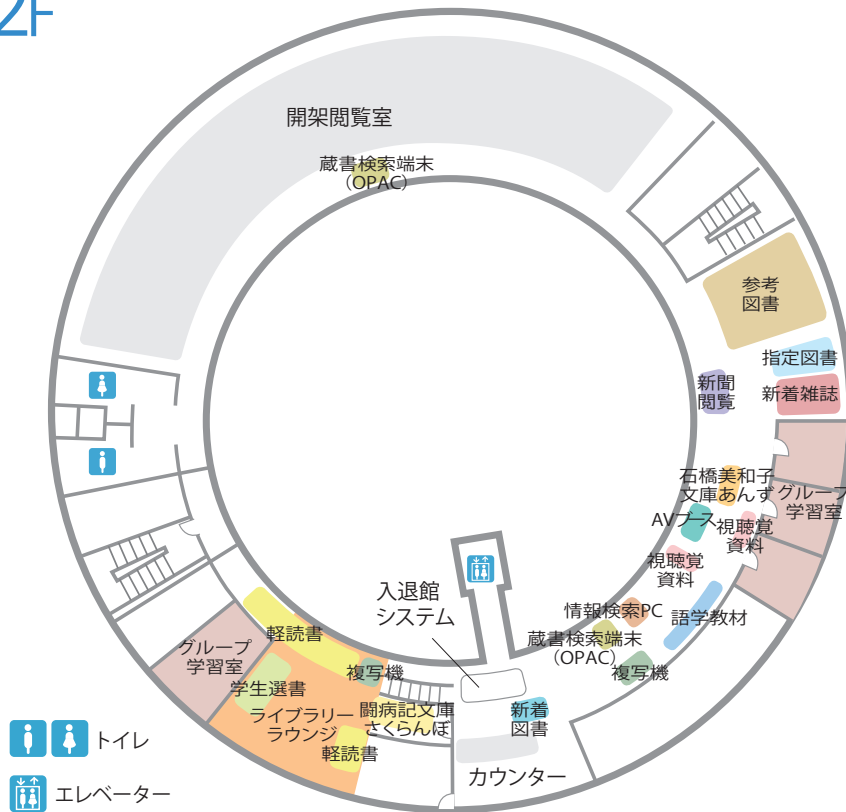

# 羽曳野図書館センターフロアマップ

## 2F

## 1F