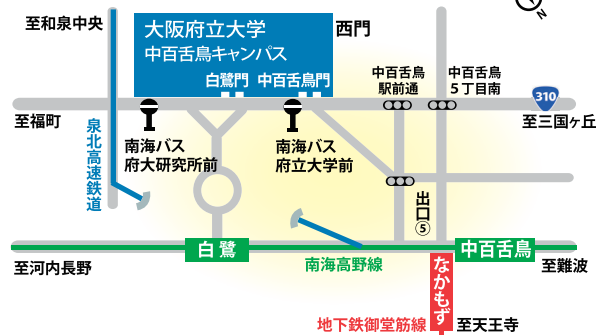

定員 25名

参加費 1,000円(2回分)

場所 大阪府立大学 なかもずキャンパス

講師 中村彰宏 准教授  
(大阪府立大学 生命環境科学研究科)

大阪府立大学にはたくさんの種類の樹木が生育しています。大阪周辺でふつうに見られる種類から、**大阪では見られない種類**や**外国に生育する種類**もあります。このプログラムでは、キャンパス内を歩いてiPad内のクイズを解きながら、野外に生育する樹木の葉、花、実などを観察して樹木の特徴や名前を学びます。そして、**観察した樹木の写真をiPadで撮って、世界に一つだけの図鑑をつくりましょう!**夏には葉や花などを、秋には紅葉や実などを観察します。

## 申込方法

下記QRコードもしくはURLからお申込みください。

▼お申込みフォーム▼

[https://www.osakafu-u.ac.jp/opu-contact/entry\\_evt20180731/](https://www.osakafu-u.ac.jp/opu-contact/entry_evt20180731/)

申込締切 7/9(月)

※応募者多数の場合は抽選となります。  
※抽選結果については、締め切り後7/17(火)までに通知予定です。

## アクセス

- 南海高野線「白鷺」駅下車、南西へ約0.5km
  - 地下鉄御堂筋線「なかもず駅」5号出口から南東へ約1.0km
  - 南海高野線「中百舌鳥」駅・地下鉄御堂筋線「なかもず」駅から南海バス(北野田前行)約5分「府立大学前」下車
  - JR阪和線・南海高野線「三国ヶ丘」駅から、南海バス(北野田駅前行)約15分「府立大学前」下車
- ※駐車場はありませんので、電車・バス等をご利用ください。