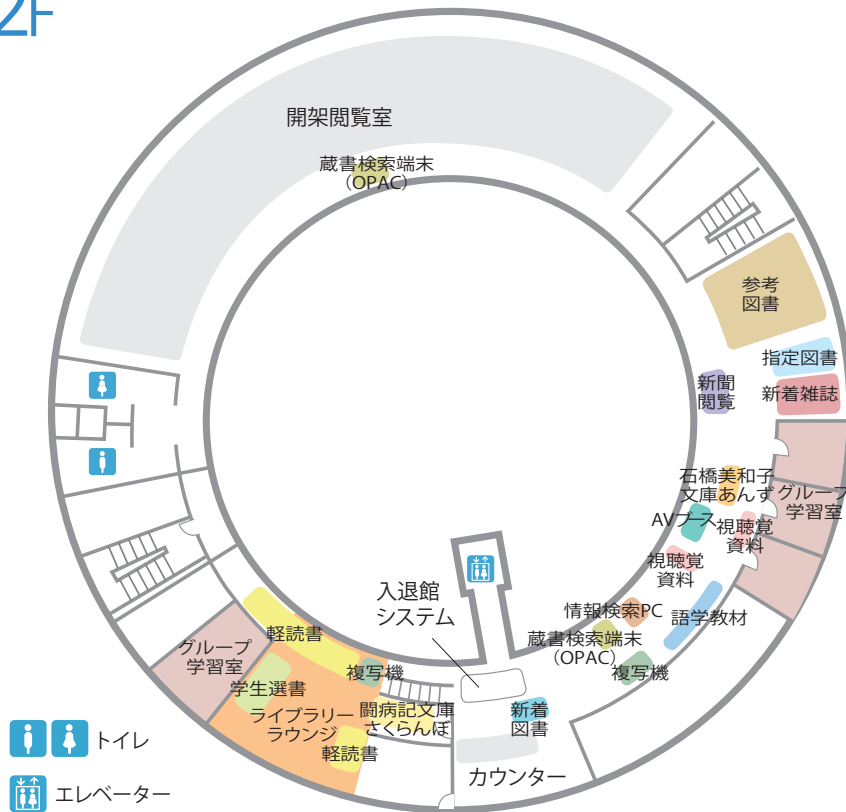

羽曳野図書館センターフロアマップ

2F

1F