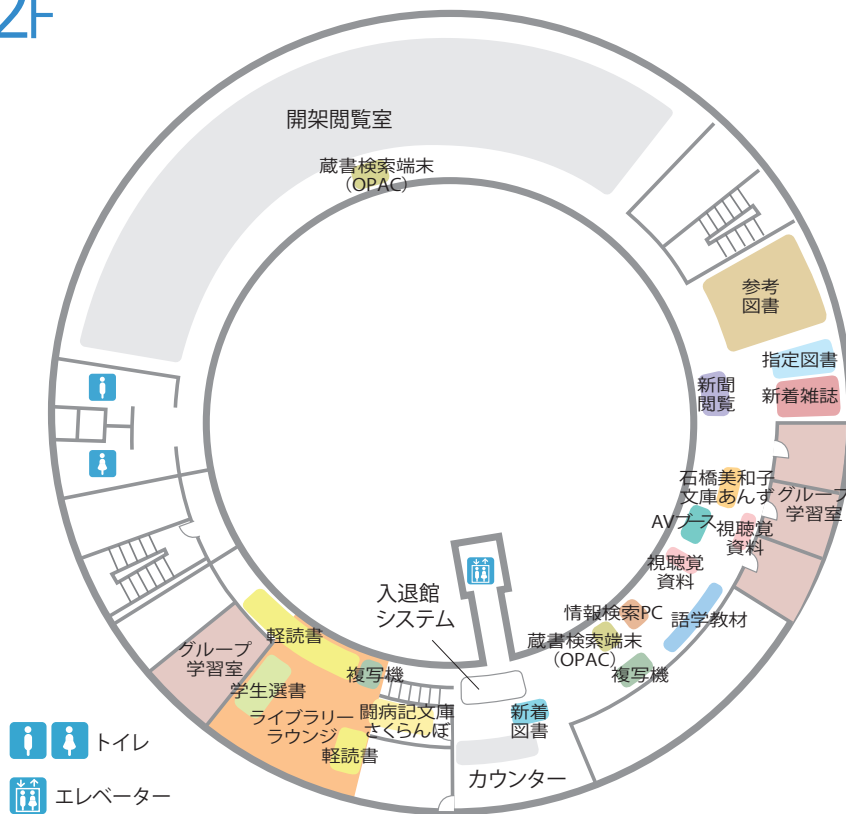

羽曳野図書館センターフロアマップ

2F

1F