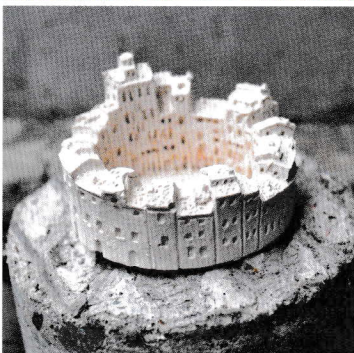

みんなの建築ミニチュア展

続

2018

10/27 SAT · 28 SUN

入場無料

〒530-0005 大阪市北区中之島1-1-27 大阪市中央公会堂3階 中集会室

Open: 10月27日(土)…10:00-15:00

10月28日(日)…10:00-18:00

大阪メトロ御堂筋線「淀屋橋」駅下車1番出口から徒歩約5分

京阪電鉄「淀屋橋」駅下車1番出口から徒歩約5分

京阪電鉄「なにわ橋」駅下車1番出口から徒歩約1分

主催: みんなの建築ミニチュア展実行委員会(一般社団法人日本建築設計学会)

共催: 生きた建築ミュージアム大阪実行委員会/

大阪市中央公会堂指定管理者サントリーパブリシティサービスグループ/

大阪府立大学観光産業戦略研究所(開設10周年記念事業)

プロデュース: 橋爪伸也(大阪府立大学大学院教授)+遠藤秀平(神戸大学大学院教授)

協力: 海洋堂/大阪府立中之島図書館指定管理者・アスウェル/芸術新聞社/神戸大学大学院遠藤秀平研究室

協賛: 旭ビルウォール/エフワンエヌ/円形劇場/太平建設工業/

長谷工コーポレーション/紅屋/丸二/都築業/リビングデザイン