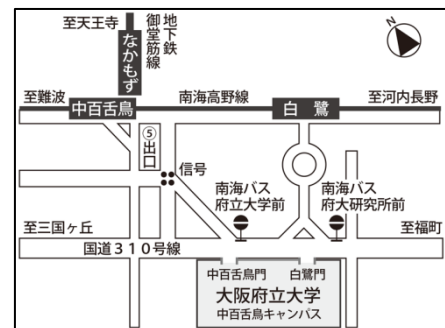

12/1 (木) 災害とジェンダー
齊藤 容子[くらし研究所ままどころ 代表/人と防災未来センターリサーチフェロー]

定員 200名 (応募者多数の場合は抽選)
※昨年度と会場が異なるため、抽選となることが予想されます

受講料 3,000円(全5日)

申込方法

「ハガキ」又は「Eメール」のいずれかで、①氏名(ふりがな)・年齢、②郵便番号・住所、③電話番号、④修了証希望の有無、⑤このチラシの入手先、をご記入の上、8月19日[金](必着)下記宛先まで。

申込み先

【ハガキ】〒599-8531 大阪府堺市中区学園町1-1
大阪府立大学 C5棟 地域連携室「地域文化学」係

【E-mail】bunka28@ao.osakafu-u.ac.jp

問合せ先 TEL: 072-254-9942

- ・南海高野線「白鷺」駅下車 南西へ約500m
- ・地下鉄御堂筋線「なかもず」駅下車 5番出口 南東へ約1,000m
- ・JR阪和線「三国ヶ丘」駅下車、南海バ(北野田駅前行)ス9分「府立大学前」下車
* 駐車場はありませんので、電車・バス等をご利用ください。